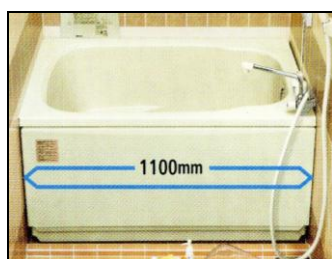

★ 浴槽(1100サイズ)、フロフタ、シャワー金具取付

¥80,000円(税込)追加になります。

(工事費込み)