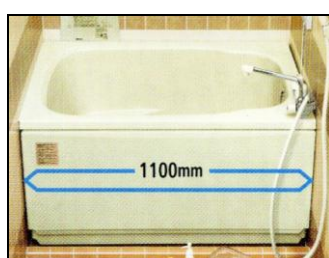

★ 浴槽(1100サイズ)、フロフタ、シャワー金具取付

¥73,000円(税込)追加になります。

(工事費込み)